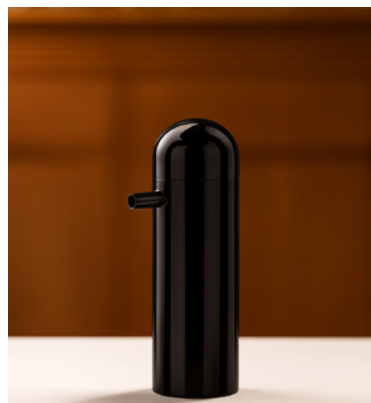

AOLEM

EMILIA OLIERA
EMILIA OIL CRUET
EMILIA HUILER
EMILIA ÖLKÄNNCHEN

Capacità: **450 ml**

Dimensione (con pack): 8,4 x 6 x 23 cm
Dimensione inner: 20,5 x 13,2 x 23,5 cm

Emilia oliera di design in acciaio inox 450 ml in acciaio inox, caratterizzata da un profilo elegante con coperchio bombato e beccuccio cilindrico laterale. Pensata per l'uso in tavola, è facile da riempire e da pulire.

Emilia - 450 ml designer stainless steel oil cruet, characterized by an elegant profile with a domed lid and a lateral cylindrical spout. Designed for table use, it is easy to fill and clean.

AOL516

EMILIA OLIERA GUNMETAL EDITION OLIPAC
EMILIA OIL CRUET
EMILIA HUILER
EMILIA ÖLKÄNNCHEN

Capacità: **250 ml**

Dimensione (con pack): 8,4 x 6 x 17 cm
Dimensione inner: 20,5 x 6,5 x 20,5 cm

Emilia oliera di design in acciaio inox 250 ml con finitura gunmetal, caratterizzata da un profilo elegante con coperchio bombato e beccuccio cilindrico laterale. Pensata per l'uso in tavola, è facile da riempire e da pulire.