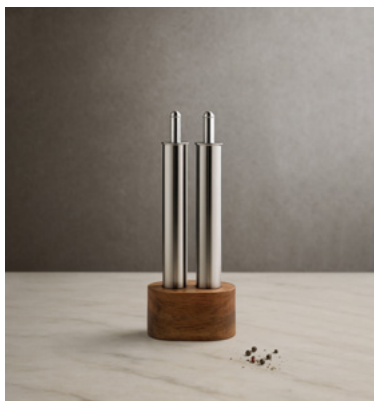

Filare 4-piece stainless steel condiment set with matching base: oiler and vinegar cruet, 60 ml each, salt shaker 45 g and pepper shaker 22 g. Oil and vinegar containers feature an exclusive anti-drip ball pourer. Winner of the GIA Design Award 2022. Supplied in gift box.

AOLF04

FILARE SET OLIO ACETO PEPE E SALE
 FILARE OIL, VINEGAR, PEPPER, AND SALT SET
 FILARE SET HUILE, VINAIGRE, POIVRE ET SEL
 FILARE ÖL-, ESSIG-, PFEFFER- UND SALZ-SET

Capacità: 60 ml

Dimensione (con pack): 18 x 6,6 x 24,2 cm
 Dimensione inner: 37 x 25,5 x 22 cm

Filare set condimento da 4 pezzi in acciaio inox con base in legno: oliera e acetiera da 60 ml ciascuna, shaker sale da 45 g e pepe da 22 g. Oliera e acetiera con esclusivo versatore a sfera antigoccia. I contenitori sale e pepe sono adatti anche a spezie in polvere. In confezione regalo.

Filare 4-piece stainless steel condiment set with wooden base: oil cruet and vinegar cruet, 60 ml each, salt shaker 45 g and pepper shaker 22 g. Oil and vinegar containers feature an exclusive anti-drip ball pourer. Salt and pepper containers are also suitable for powdered spices. Supplied in gift box.