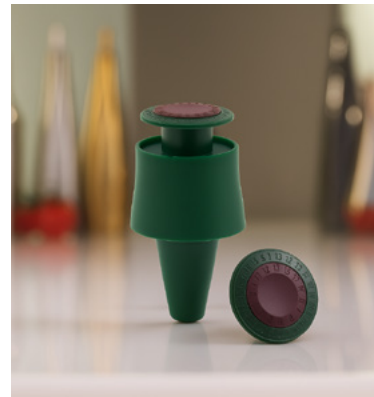

OLI186

TAPPO SOTTOVUOTO
VACUUM STOPPER
BOUCHON SOUS VIDE
VAKUUMSTOPFEN

Capacità:

Dimensione (con pack): 8 x 3,7 x 13,5 cm
Dimensione inner: 25 x 22,5 x 10,5 cm

Tappo sottovuoto: riduce l'ossigeno all'interno della bottiglia e rallenta il processo di ossidazione dell'olio, mantenendolo come appena stappato fino a circa 3 settimane. Dotato di datario regolabile. Per l'uso, inserire il tappo e premere il pulsante più volte finché non rimane compresso.

Vacuum stopper: reduces oxygen inside the bottle and slows down oil oxidation, keeping it as fresh as newly opened for up to about 3 weeks. Equipped with an adjustable date indicator. To use, insert the stopper and press the button several times until it remains pressed.