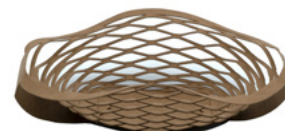

OA0008

TOVAGLIETTA VICHI VERDE

GREEN PLACEMAT VICHI
SET DE TABLE VICHY VERT
GRÜNES TISCHSET VICHI

Capacità:

Dimensione (con pack): 32 x 45 x 0,2 cm

Dimensione inner: 32,5 x 46 x 1 cm

Tovaglietta Vichi verde in carta lavabile idonea al contatto alimentare, adatta all'uso domestico e ai pasti all'aperto. Lavabile in lavatrice a 30 °C con sapone neutro.

Green Vichi placemat made of washable paper suitable for food contact, ideal for home use and outdoor meals. Machine washable at 30 °C with neutral detergent.

OA0009

SACCHETTO PANE VICHI VERDE

GREEN BREAD BAG VICHI
SAC À PAIN VICHY VERT
GRÜNES BROTTBEUTEL VICHI

Capacità:

Dimensione (con pack): 13 x 10 x 22 cm

Dimensione inner: 25 x 26 x 2 cm

Sacchetto Medio Vichi verde in carta lavabile idonea al contatto alimentare. Utilizzabile come contenitore per snack (nocioline, salatini, frutta secca) o come svuotatasche. Lavabile in lavatrice a 30 °C con sapone neutro.

Medium Vichi green bag made of washable paper suitable for food contact. Ideal as a snack container (nuts, crackers, dried fruit) or as a catch-all. Machine washable at 30 °C with neutral detergent.

OA0014

OLIVE CESTINO TAVOLA PICCOLO OLIPAC

OLIVE SMALL TABLE BASKET
OLIVE PETIT PANIER DE TABLE
OLIVE KLEINER TISCHKORB

Capacità:

Dimensione (con pack): 26 x 20 x 4,3 cm

Dimensione inner: 26 x 20 x 4,5 cm

Olive, cestino tavola piccolo in carta intrecciata. L'elegante struttura traforata valorizza la presentazione sulla tavola e contribuisce a mantenere la fragranza del pane.

Olive, small table bread basket in woven paper. The elegant perforated structure enhances table presentation and helps preserve the freshness of bread.

OA0015

OLIVE CESTINO TAVOLA GRANDE

OLIVE BIG TABLE BASKET
OLIVE GRAND PANIER DE TABLE
OLIVE GROSSES TISCHKORB

Capacità: